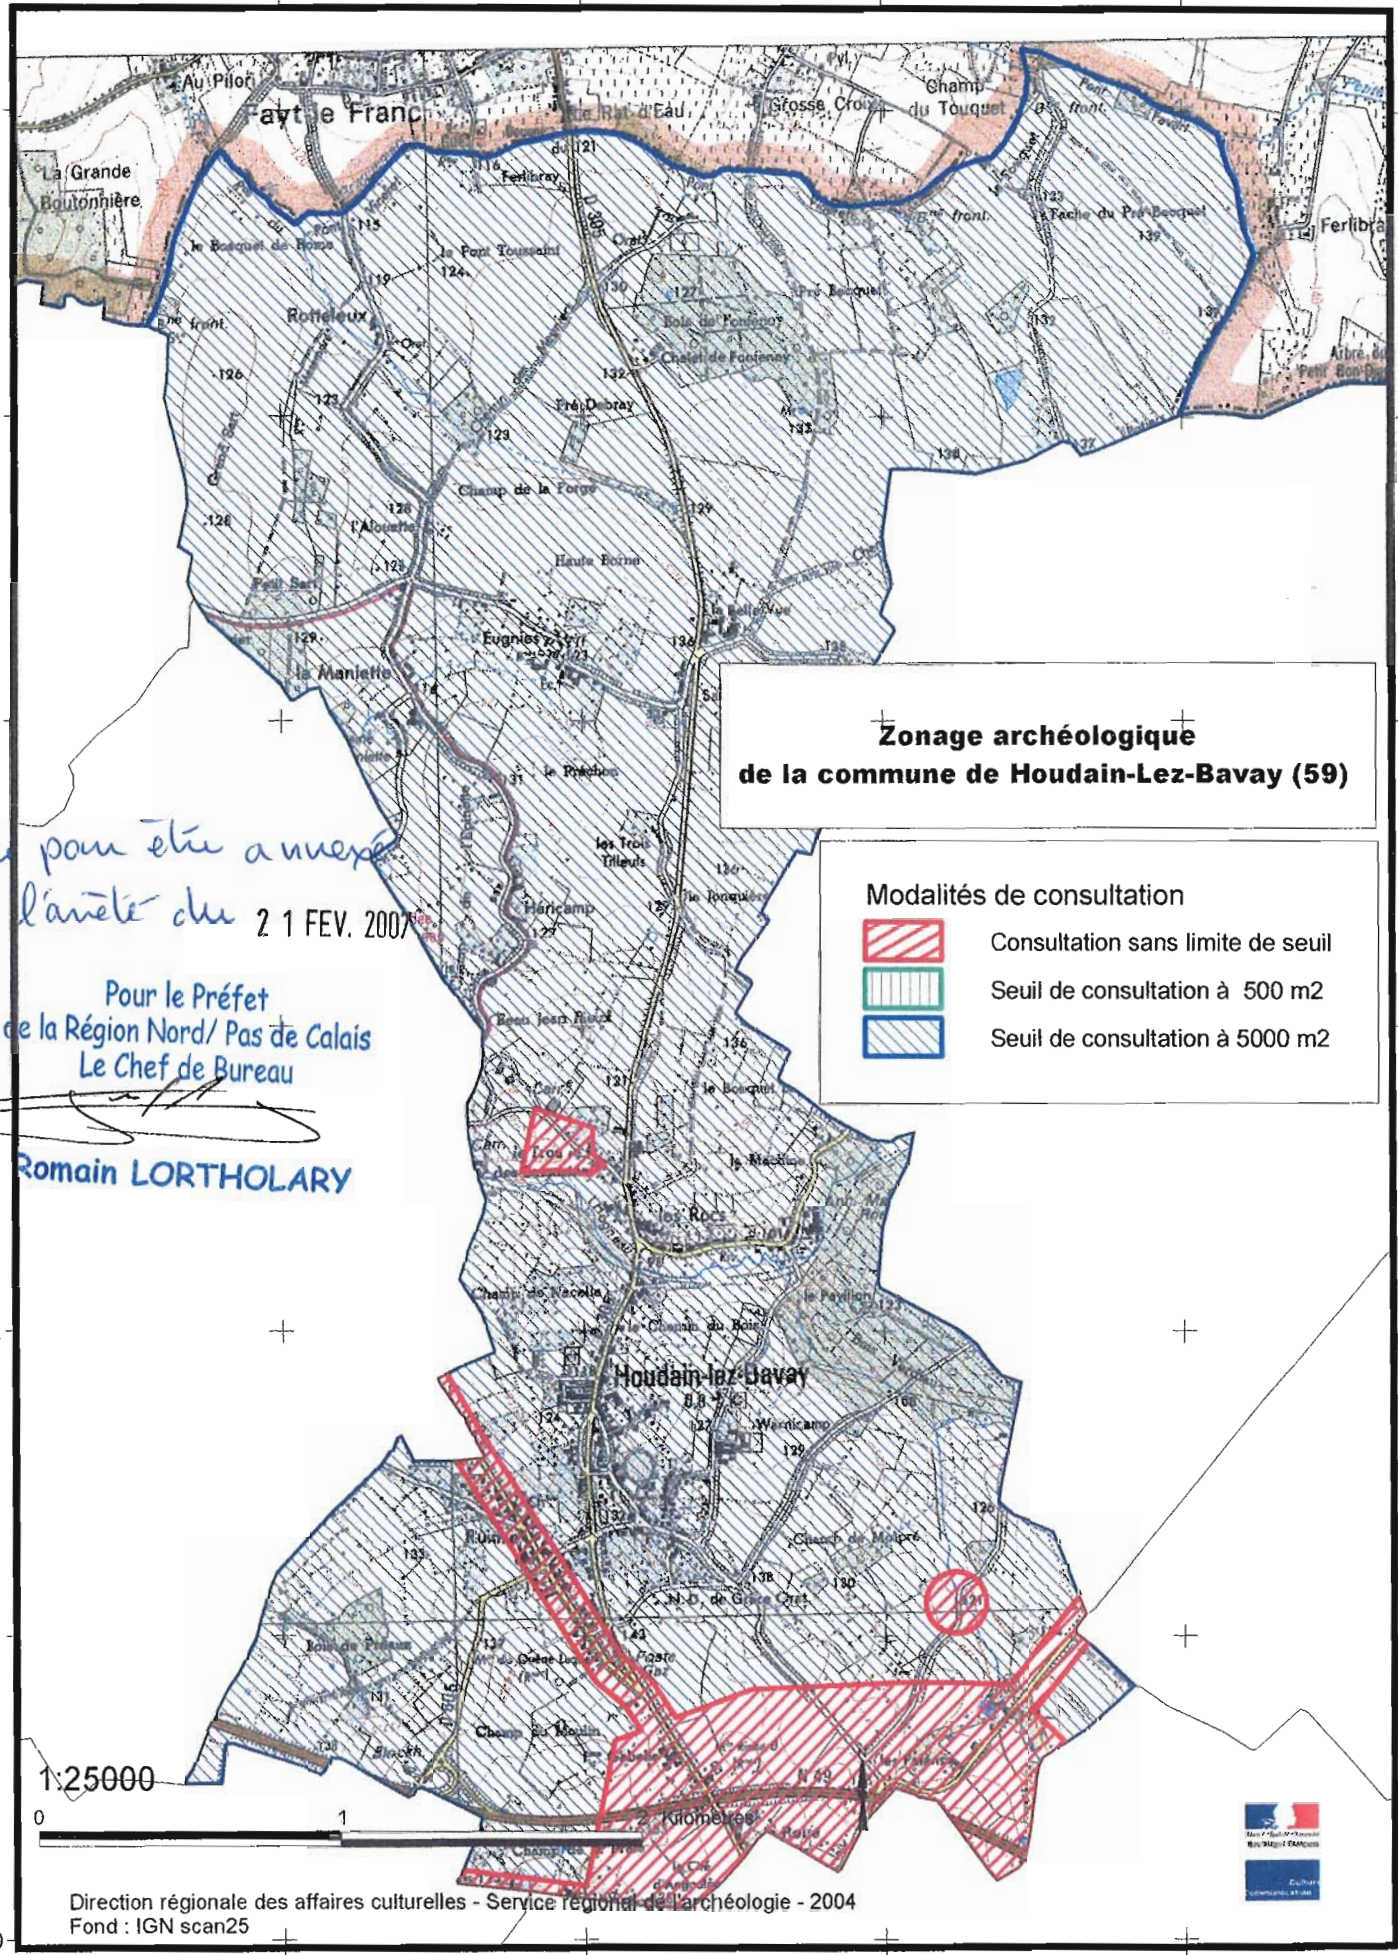

702

703

704

705

1296

1296

1295

1295

1294

1294

1293

1293

1292

1292

1291

1291

1290

1290

**Zonage archéologique  
de la commune de Houdain-Lez-Bavay (59)**

- Modalités de consultation**
-  Consultation sans limite de seuil
  -  Seuil de consultation à 500 m<sup>2</sup>
  -  Seuil de consultation à 5000 m<sup>2</sup>